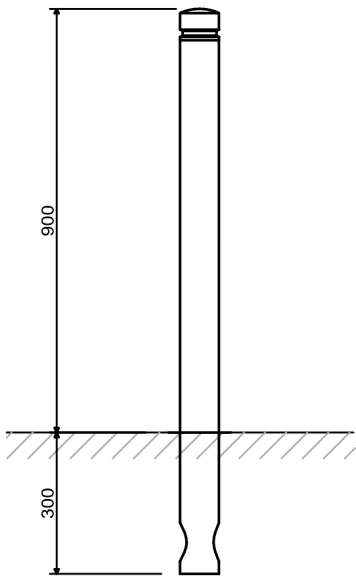

Stilpoller 14 WR

zylindrischer Stilpoller, mit abgesetzter Zierkappe, ortsfest, zum Einbetonieren, Konstruktion feuerverzinkt nach DIN EN ISO 1461

Durchmesser: 82 mm

Höhe über Boden: 900 mm

Material: Stahlrohr, Wandstärke 3,0 mm

- » einschließlich farbige Pulverbeschichtung in den Standardfarben
- » andere Farben auf Anfrage
- » angeschweißte Kettenösen (gegen Mehrpreis)
- » Absperrkette aus Stahl, feuerverzinkt (gegen Mehrpreis)
- » Absperrkette aus Kunststoff, rot/weiß (gegen Mehrpreis)
- » auch mit angeschweißter Fußplatte, zum Aufdübeln, lieferbar (gegen Mehrpreis)

Lieferung komplett montagefertig