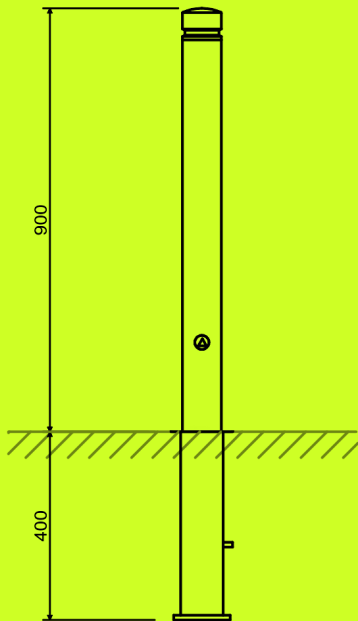

Stilpoller 13 WR

zylindrischer Stilpoller, mit abgesetzter Zierkappe, herausnehmbar, mit seitlichem Feuerwehrverschluß nach DIN 3223, einschließlich Bodenöhse, Konstruktion feuerverzinkt nach DIN EN ISO 1461

Durchmesser: 82 mm

Höhe über Boden: 900 mm

Material: Stahlrohr, Wandstärke 3,0 mm

- » einschließlich farbige Pulverbeschichtung in den Standardfarben
- » andere Farben auf Anfrage
- » angeschweißte Kettenösen (gegen Mehrpreis)
- » Absperrkette aus Stahl, feuerverzinkt (gegen Mehrpreis)
- » Absperrkette aus Kunststoff, rot/weiß (gegen Mehrpreis)

Lieferung komplett montagefertig

Dreikantschloss