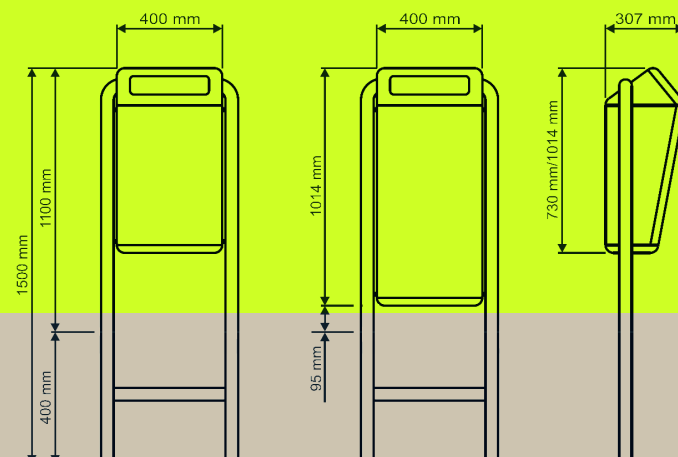

Technische Änderungen vorbehalten!