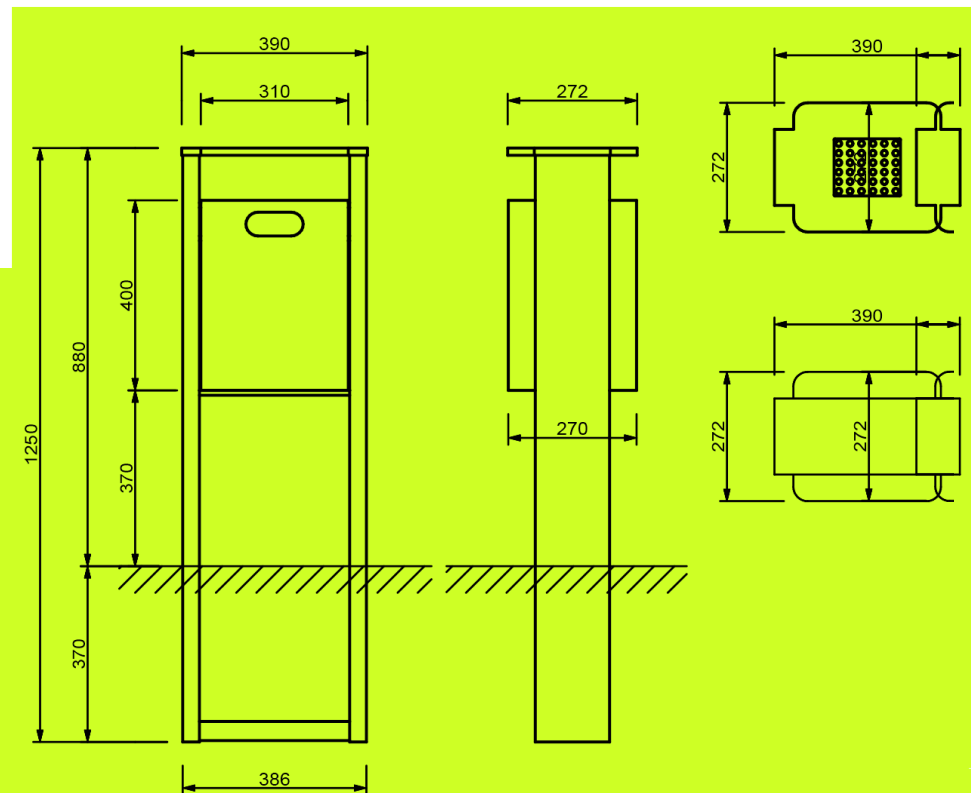

Papierkorb Kiel A

wie PK Kiel, jedoch mit integrierten Edelstahl-Ascher im Dach

Inhalt Ascher: 1,5 Liter

Material: Feinblech 2,0 mm, Edelstahl