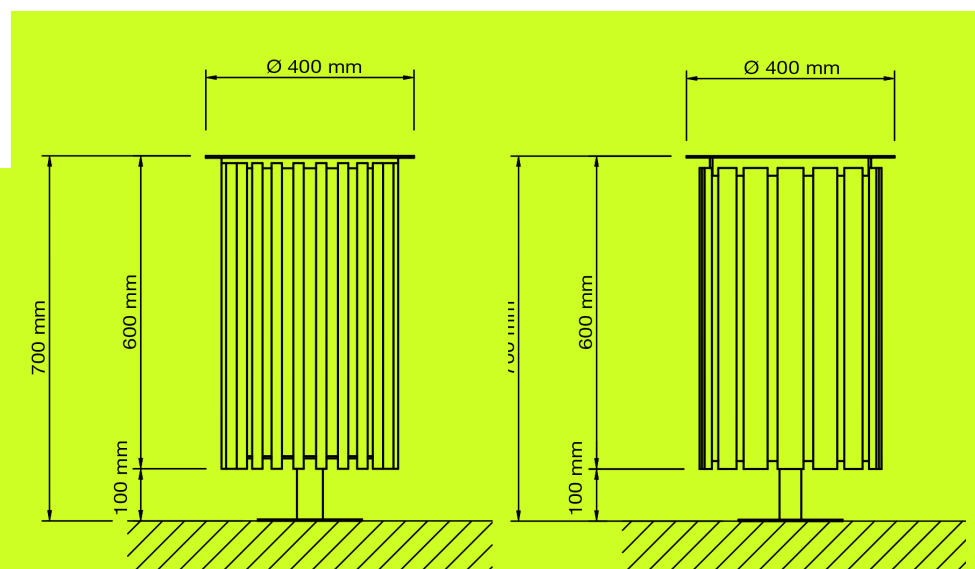

Papierkorb 4100 Lo

wie 4100, jedoch mit Lochblech

Material: Rumpf Lochblech 1,25 mm

Papierkorb 4100 R

wie 4100, jedoch mit Rundrohrprofilen

Material: Rundrohr 20 mm

Papierkorb 4100 U

wie 4100, jedoch mit U-Stahlprofilen

Material: U-Stahl 30×15 mm

Papierkorb 4100 H

wie 4100, jedoch mit Holzverkleidung

Holzarten: Douglasie oder Kambala naturbelassen