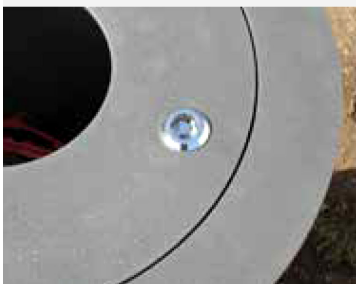

PK 4100R

Öffnung mit Dreikant